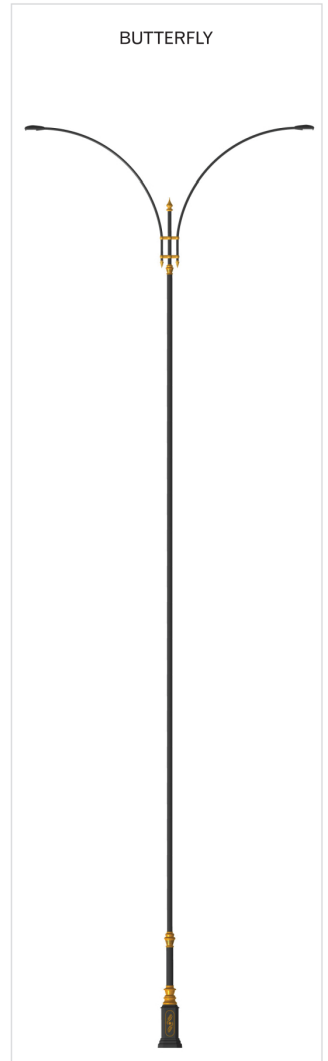

SL NO	NAME / ID	DIMENSION(mm)	WATTAGE	PRICE ₹
754	BUTTERFLY - 10FT	140 X 60 X 2.5	2 X 78W	21000
755	BUTTERFLY - 12FT	140 X 60 X 2.5	2 X 78W	22000
756	BUTTERFLY - 15FT	140 X 60 X 2.5	2 X 78W	23000